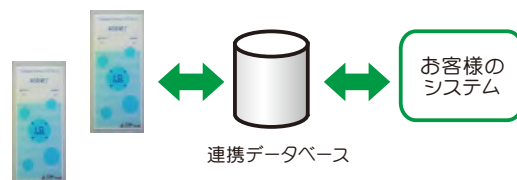

勤怠システムとの連携で、管理業務を効率化。

お使いの勤怠・人事システムと連携し、社員情報や入退履歴データを活用した運用が可能です。連携データベースを介した情報の受け渡しにより、データの一元管理を実現します。また、お客様の運用に合わせた個別の機能開発や、警備会社の機器との連動といったカスタマイズについても、ご要望に応じて柔軟に対応いたします。

多様化するワークスタイルに合わせ、柔軟かつ厳密に管理。

○入れる - 入れない

	A室	B室	C室
中村さん	- ○ ○	- - -	- ○ ○
加藤さん	- ○ ○	- ○ ○	- ○ ○
近藤さん	- ○ ○	- ○ ○	- ○ ○
前田さん	- ○ ○	- ○ ○	- ○ ○

00:00-23:59 00:00-23:59 00:00-23:59

勤務シフトや担当業務、職責に応じて、一人ひとりに最適な入室権限を付与できます。5分単位の細やかなスケジュール設定により、交代制勤務や特定の時間帯のみ立ち入りを許可するような運用にも柔軟に対応します。

様々な扉の構造に応じた電気錠が選べます。

一般オフィスの扉のほか、自動扉、引き戸、工事がしにくい扉など、様々な用途の電気錠に対応しています。また、設置環境に応じた最適な構成をご提案します。扉だけでなく重要品を収納している電気錠付きキャビネットや、その中の書類や劇薬品なども、豊富なRFID製品でセキュリティを確保します。