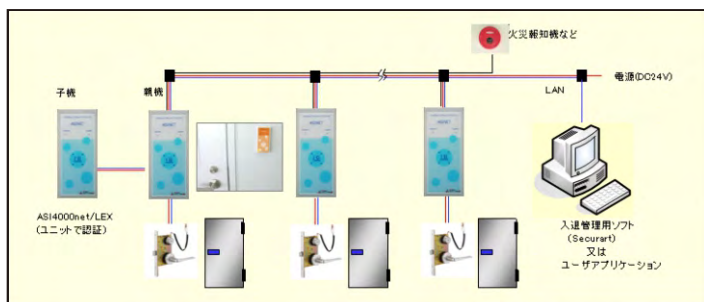

- ❖ 小規模（ドア数1箇所）から大規模な（ドア数無制限）までの入退室管理をサポート
- ❖ 認証ユニット内の大容量メモリで、PCサーバダウン時も入退室運用は維持可能
- ❖ 扉に取り付けた認証ユニット(AS1400net/LEX)と上位管理ソフトで構成
- ❖ 電気錠制御盤を内蔵しているため、電気錠・配線等の設置工事がシンプル、効率の良い施工が可能
- ❖ 上位システムで集中制御、ユーザで認証システムが構築できるモデルも用意
- ❖ ソレノイド錠（通電時解錠型・通電時施錠型）、モーター錠、自動ドアに対応
- ❖ 火災報知機等との連動が可能（緊急時ドア開放機能）

2026年5月現在