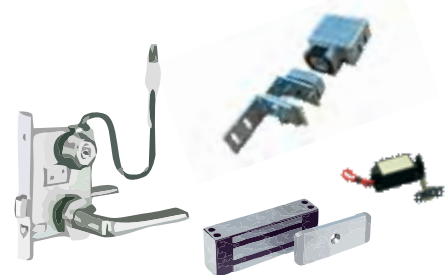

- ❖ 小規模（ドア数1箇所）から大規模な（ドア数無制限）までの入退室管理をサポート
- ❖ 認証ユニット内の大容量メモリで、PCサーバダウン時も入退室運用は維持可能
- ❖ 扉に取り付けた認証ユニット(AS1400net/LEX)と上位管理ソフトで構成
- ❖ 電気錠制御盤を内蔵しているため、電気錠・配線等の設置工事がシンプル、効率の良い施工が可能
- ❖ 上位システムで集中制御、ユーザで認証システムが構築できるモデルも用意
- ❖ ソレノイド錠（通電時解錠型・通電時施錠型）、モーター錠、自動ドアに対応
- ❖ 火災報知機等との連動が可能（緊急時ドア開放機能）

2026年5月現在