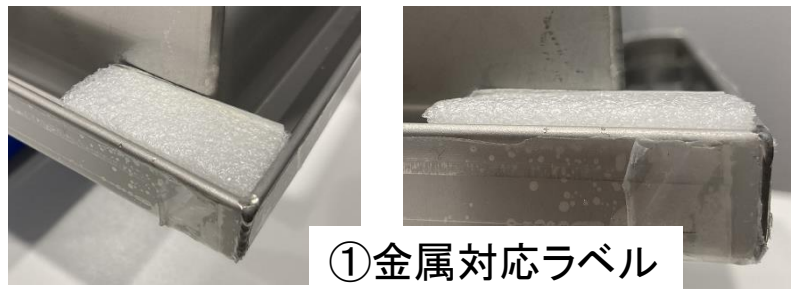

# 金属トレイ取付 UHF帯RFID

特注の金属製トレイのふちの折り返し部分に取付可能なタグを選定。  
搬送時にトレイ内の内容情報を書込む要件に対応した取付方法 3例。

図：簡易検証時 外観

お問合せフォーム

E-mail : [info@artfinex.co.jp](mailto:info@artfinex.co.jp)

株式会社アートファイネックス  
RFID東京事業部  
〒101-0047 東京都千代田区内神田1丁目7の4 晃永ビル 5F