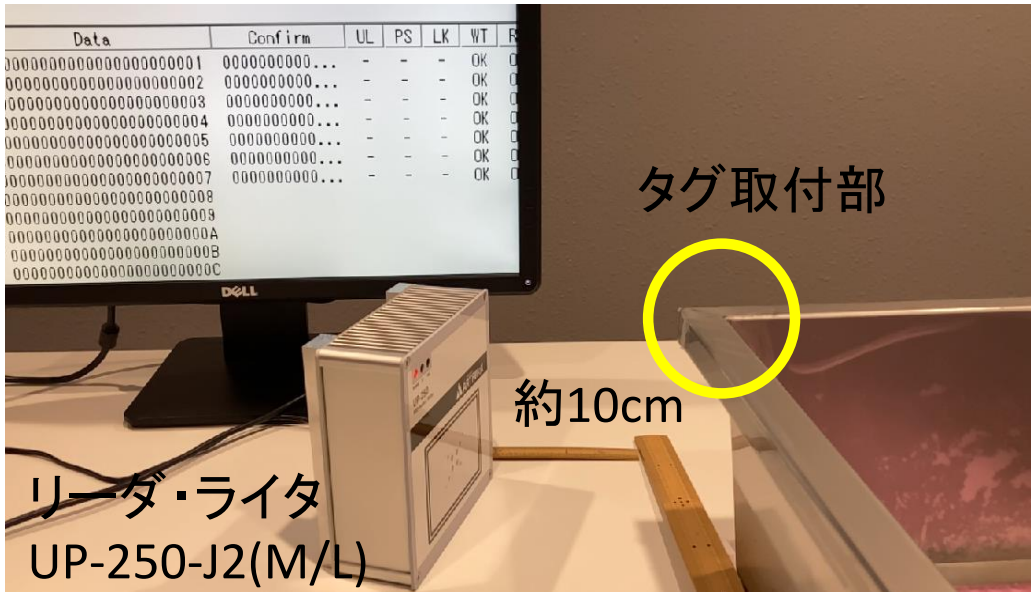

# 金属トレイ取付 UHF帯RFID

特注の金属製トレイのふちの折り返し部分に取付可能なタグを選定。  
搬送時にトレイ内の内容情報を書込む要件に対応した取付方法 3例。

図：簡易検証時 外観

お問合せフォーム

E-mail : [info@artfinex.co.jp](mailto:info@artfinex.co.jp)

株式会社アートファイネックス  
RFID東京事業部  
〒101-0047 東京都千代田区内神田1丁目7の4 晃永ビル 5F