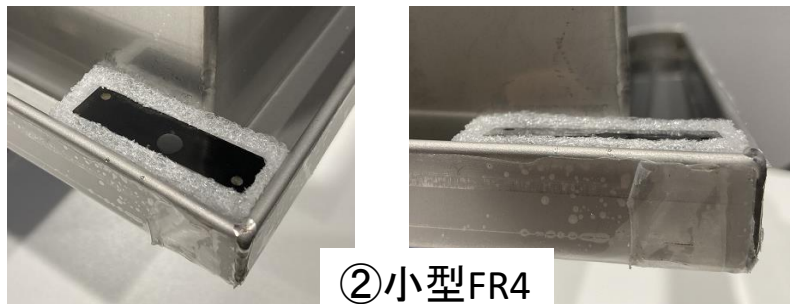

# 金属トレイ取付 UHF帯RFID

特注の金属製トレイのふちの折り返し部分に取付可能なタグを選定。  
搬送時にトレイ内の内容情報を書込む要件に対応した取付方法 3例。

図：簡易検証時 外観

お問合せフォーム

E-mail : [info@artfinex.co.jp](mailto:info@artfinex.co.jp)

株式会社アートファイネックス  
RFID東京事業部  
〒101-0047 東京都千代田区内神田1丁目7の4 晃永ビル 5F