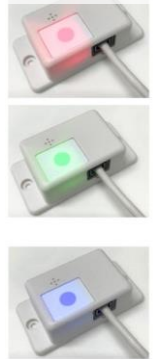

オペレーション状態表示/指示 ユーザー・インターフェース

現場におけるRFID認識ポイント(アンテナ)毎の認識状態や、オペレーション/自動搬送に対する応答通知(表示)や、オペレーションの対象を、作業員/AGV/ロボット等へ通知する「ユーザー・インターフェース」例を紹介致します。

(※リンクで「動画資料」をご覧頂けます。)

【モニター】

システム情報と連携
(システム次第で柔軟)

【モバイル端末】

汎用モバイル端末+ウェアラブル機器

資料

【LED】

カスケード接続・発光部ドーム形状

【BZ・LED】

R/W一対接続

資料

RFIDタグによるインターフェース

LED・ブザー搭載タグ
電池(CR2477)使用 寿命3年