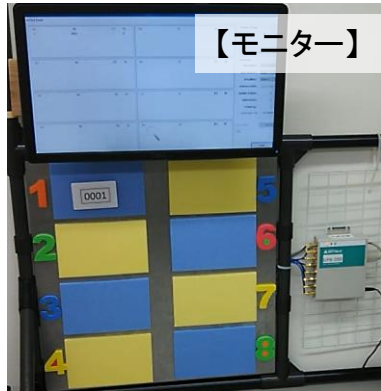

オペレーション状態表示/指示 ユーザー・インターフェース

現場におけるRFID認識ポイント(アンテナ)毎の認識状態や、オペレーション/自動搬送に対する応答通知(表示)や、オペレーションの対象を、作業員/AGV/ロボット等へ通知する「ユーザー・インターフェース」例を紹介致します。

(※リンクで「動画資料」をご覧頂けます。)

【モニター】

システム情報と連携
(システム次第で柔軟)

【モバイル端末】

汎用モバイル端末+ウェアラブル機器

資料

【LED】

カスケード接続・発光部ドーム形状

【BZ・LED】

R/W一対接続

資料

RFIDタグによるインターフェース

LED・ブザー搭載タグ
電池(CR2477)使用 寿命3年