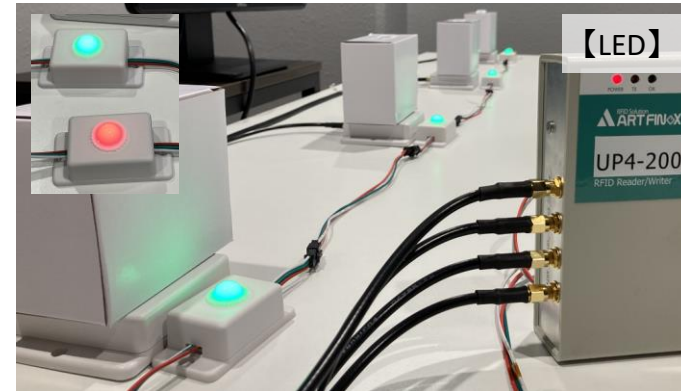

オペレーション状態表示/指示 ユーザー・インターフェース

現場におけるRFID認識ポイント(アンテナ)毎の認識状態や、オペレーション/自動搬送に対する応答通知(表示)や、オペレーションの対象を、作業員/AGV/ロボット等へ通知する「ユーザー・インターフェース」例を紹介致します。

(※リンクで「動画資料」をご覧頂けます。)

【モニター】

システム情報と連携
(システム次第で柔軟)

【モバイル端末】

汎用モバイル端末+ウェアラブル機器

資料

【LED】

カスケード接続・発光部ドーム形状

【BZ・LED】

R/W一対接続

資料

RFIDタグによるインターフェース

LED・ブザー搭載タグ
電池(CR2477)使用 寿命3年