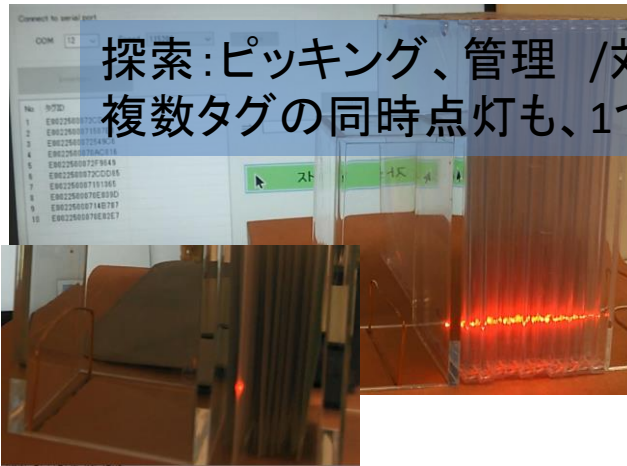

■ 活用例

動作状態は 動画資料: ① ② で公開中

① <https://artfinex.co.jp/case-custom/hf-led_tag/> ② <https://artfinex.co.jp/case-custom/hf-led_tag_v2/>