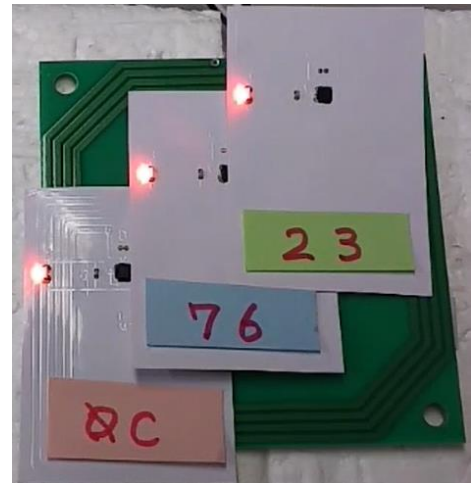

# HF帯パッシブLED点灯機能付RFIDタグ

LEDの点灯はリーダ・ライタから制御

## ■ 外観