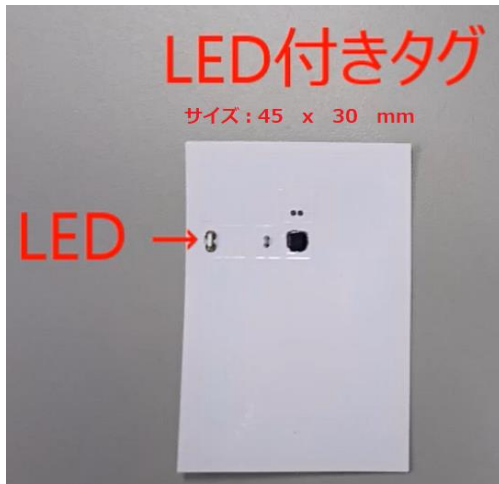

HF帯パッシブLED点灯機能付RFIDタグ

LEDの点灯はリーダ・ライタから制御

■ 外観