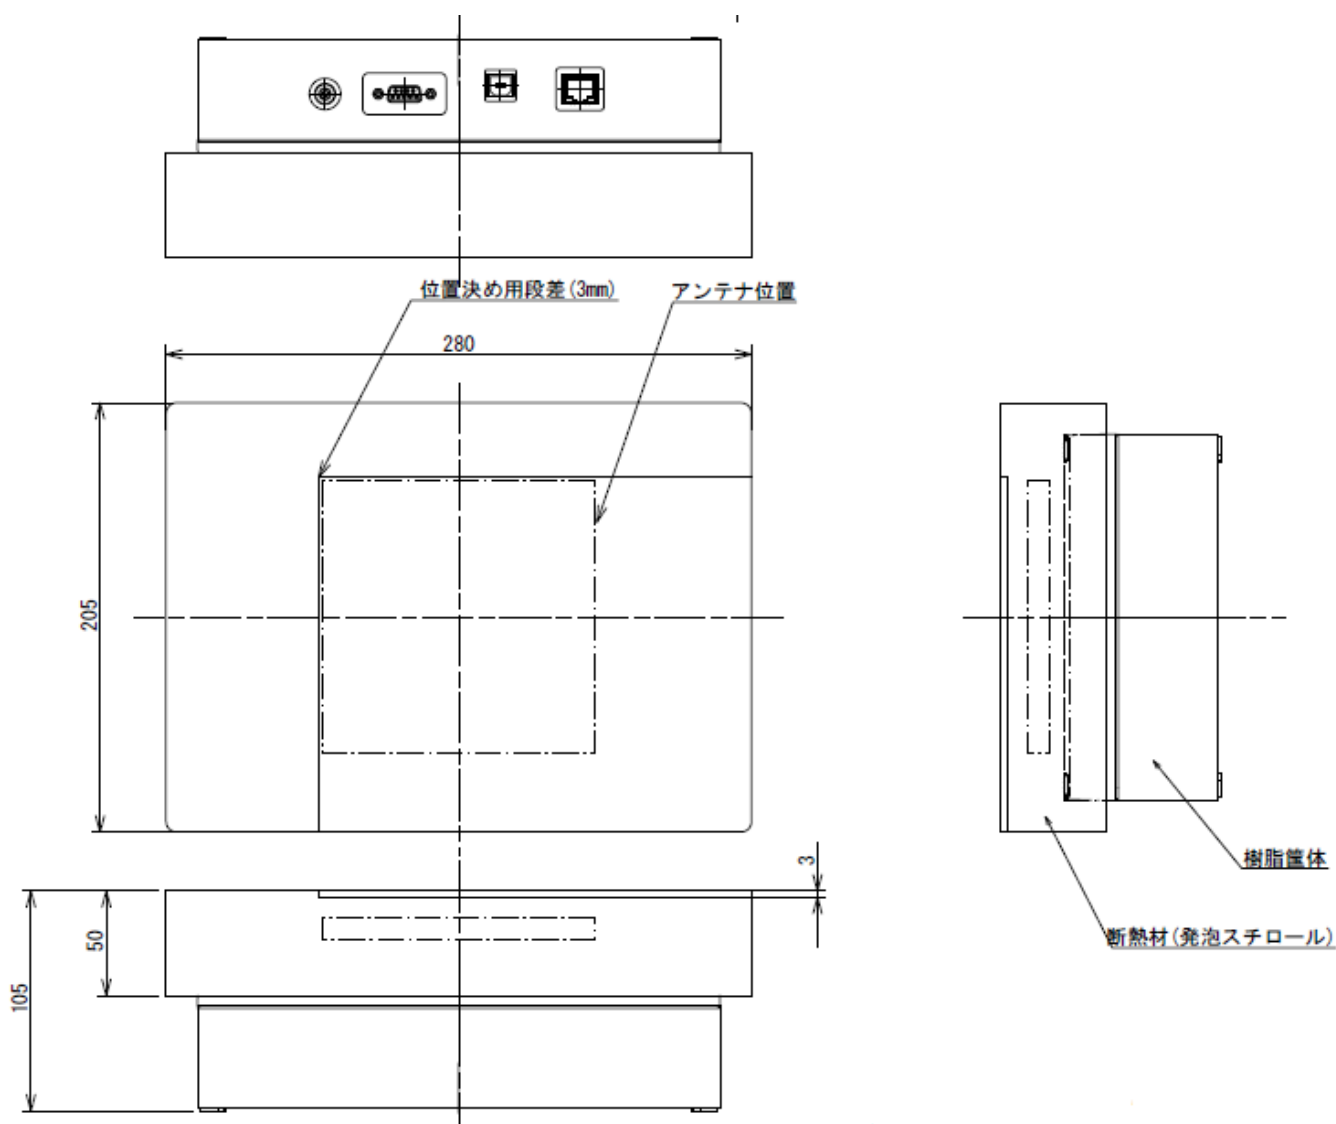

■ 外形図

お問合せフォーム

E-mail : info@artfinex.co.jp

<https://artfinex.co.jp/>

株式会社アートファイネックス

RFID東京事業部

〒101-0047 東京都千代田区内神田1丁目7の4 晃永ビル 5F

Rev:101