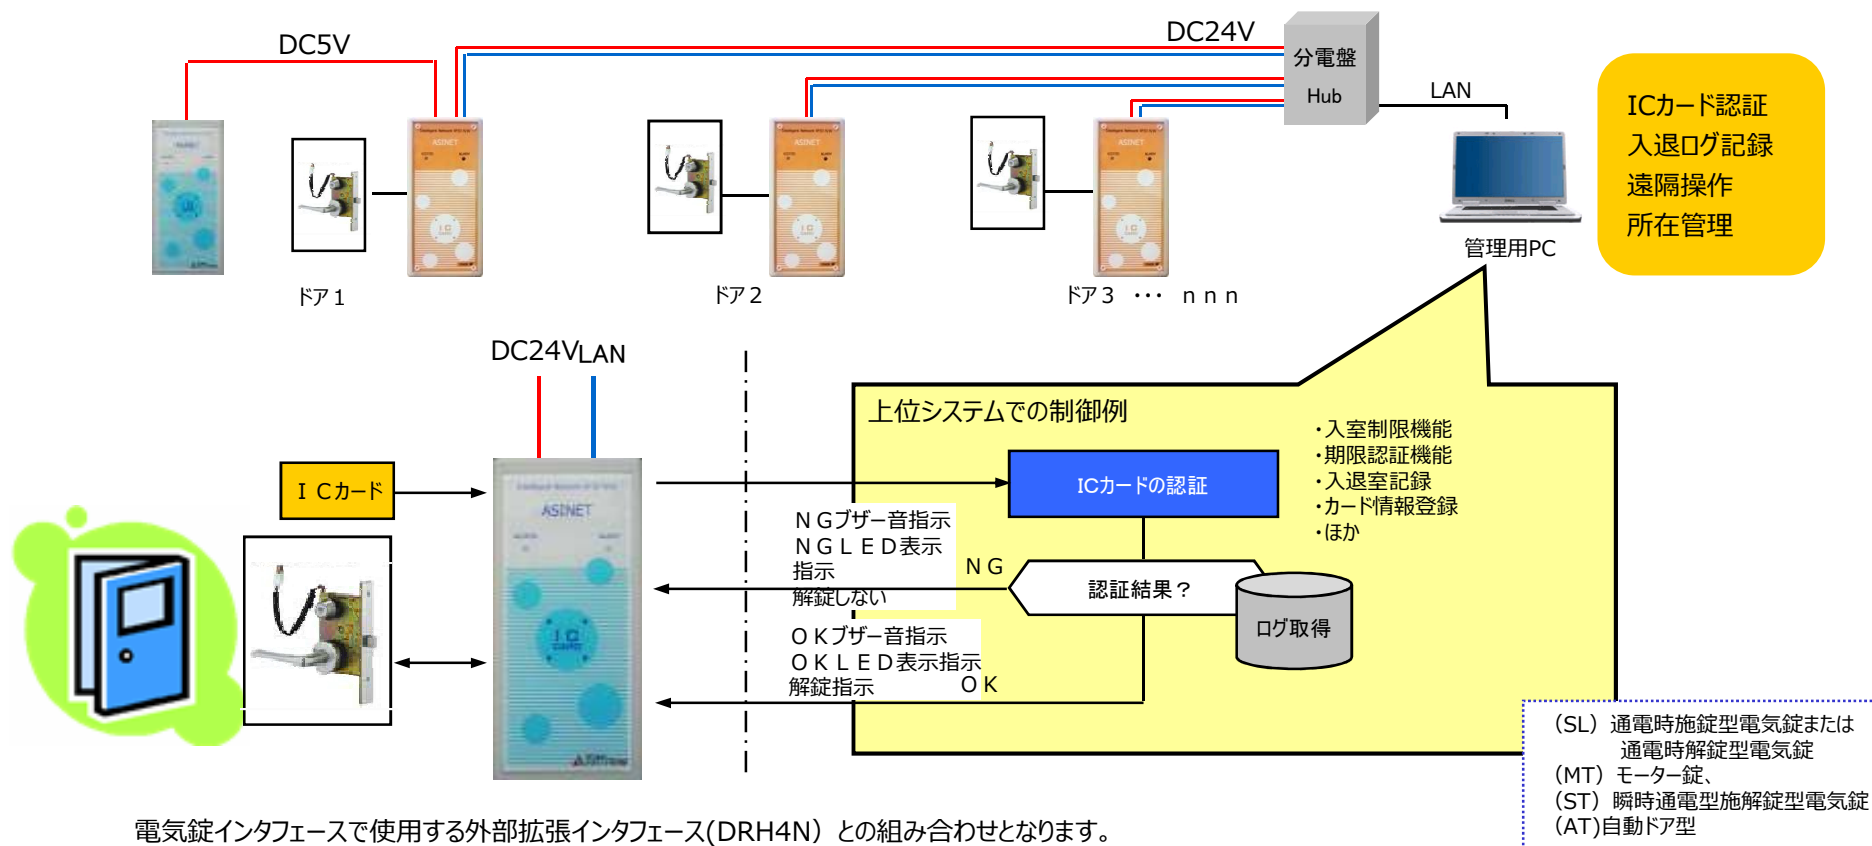

時計、フラッシュメモリを内蔵したASI4000net/LEXで、上位システムと連動したセキュアな入退場管理が構築できます。
また管理用パッケージソフトとして「SECURART」をご用意しています。

電気錠の施錠・解錠をASI4000netを使って簡易に制御することができます。電気錠との接続イメージは下図の通りです。
接続できる電気錠として、MIWA製のAUT,AUTA,AUR,AURAやAMSのように通電の度に施錠、解錠を繰り返すタイプやモータ錠、自動ドア等に使用できます。
ASI4000netで入退室管理をする場合は、LANで接続できるパソコンと管理用のソフトウェア（SECURART）が必要となります。

電気錠インターフェースで使用する外部拡張インターフェース(DRH4N)との組み合わせとなります。