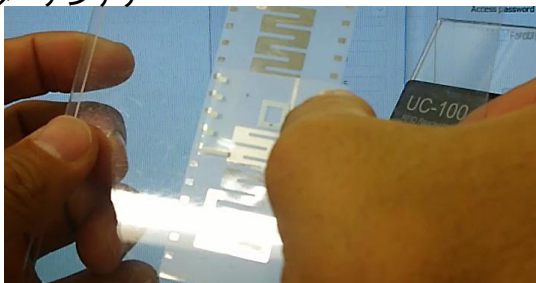

○小型 金属対応タグ

○積層タグ

○リネンタグ

○耐放射線タグ

○ブースターアンテナ

○大容量: ユーザーメモリ 8Kbitのタグ