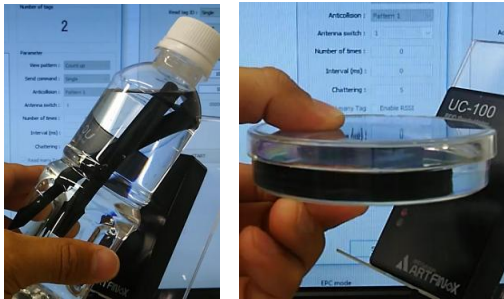

□UHF帯RFID 特徴のあるタグ紹介

- ・具体的な用途、用法をご相談下さい。
- ・特徴のあるタグのアクセス動画: https://artfinex.co.jp/case-custom/tag_sample1/

○指輪タグ

○リストバンドタグ

○水中タグ

○小型タグ

○温度センサータグ 金属対応

○温度センサータグ 水中対応

○小型 金属対応タグ

○積層タグ

○リネンタグ

○耐放射線タグ

○ブースターアンテナ

○大容量: ユーザーメモリ 8Kbitのタグ