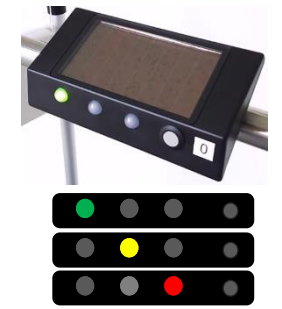

○リネンタグ

○ブースターアンテナ

○大容量: ユーザーメモリ 8Kbitのタグ

○インデックスタグ

動画資料

OLEDタグ

評価キット・検証動画

OLED点灯機能付タグ

動画資料

ソーラーパネル搭載

○耐熱400度タグ

[外形]

厚み:25mm、取付:ボルト締め(穴径:8mm)

華氏 750°F(摂氏400°C)試験時

○耐熱80~225度タグ

耐熱タグの貸出品もご利用環境へ投入し検証をお願い致します。