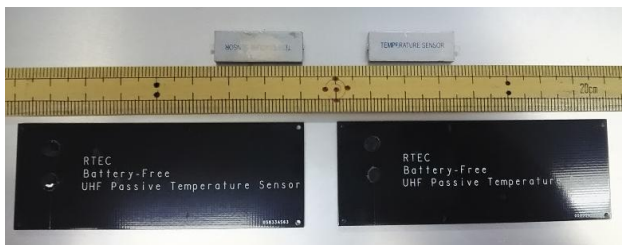

□UHF帯RFID 特徴のあるタグ紹介

- ・具体的な用途、用法をご相談下さい。
- ・特徴のあるタグのアクセス動画: https://artfinex.co.jp/case-custom/tag_sample1/

○指輪タグ

○リストバンドタグ

○水中タグ

○小型タグ

○温度センサータグ 金属対応

○温度センサータグ 水中対応

○小型 金属対応タグ

○積層タグ

○リネンタグ

○耐放射線タグ

○ブースターアンテナ

○大容量: ユーザーメモリ 8Kbitのタグ