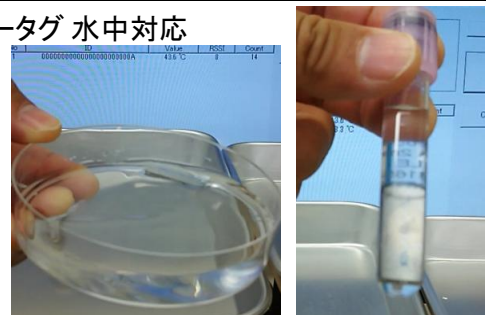

□UHF帯RFID 特徴のあるタグ紹介

- ・具体的な用途、用法をご相談下さい。
- ・特徴のあるタグのアクセス動画: https://artfinex.co.jp/case-custom/tag_sample1/

○指輪タグ

○リストバンドタグ

○水中タグ

○小型タグ

○温度センサータグ 金属対応

○温度センサータグ 水中対応

○小型 金属対応タグ

○積層タグ

○リネンタグ

○耐放射線タグ

○ブースターアンテナ

○大容量: ユーザーメモリ 8Kbitのタグ