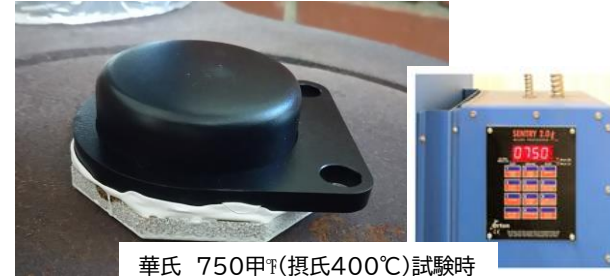

○リネンタグ

○ブースターアンテナ

○大容量: ユーザーメモリ 8Kbitのタグ

○インデックスタグ

動画資料

OLEDタグ

評価キット・検証動画

OLED点灯機能付タグ

動画資料

ソーラーパネル搭載

○耐熱400度タグ

[外形]

厚み:25mm、取付:ボルト締め(穴径:8mm)

華氏 750°F(摂氏400°C)試験時

○耐熱80~225度タグ

耐熱タグの貸出品もご利用環境へ投入し検証をお願い致します。